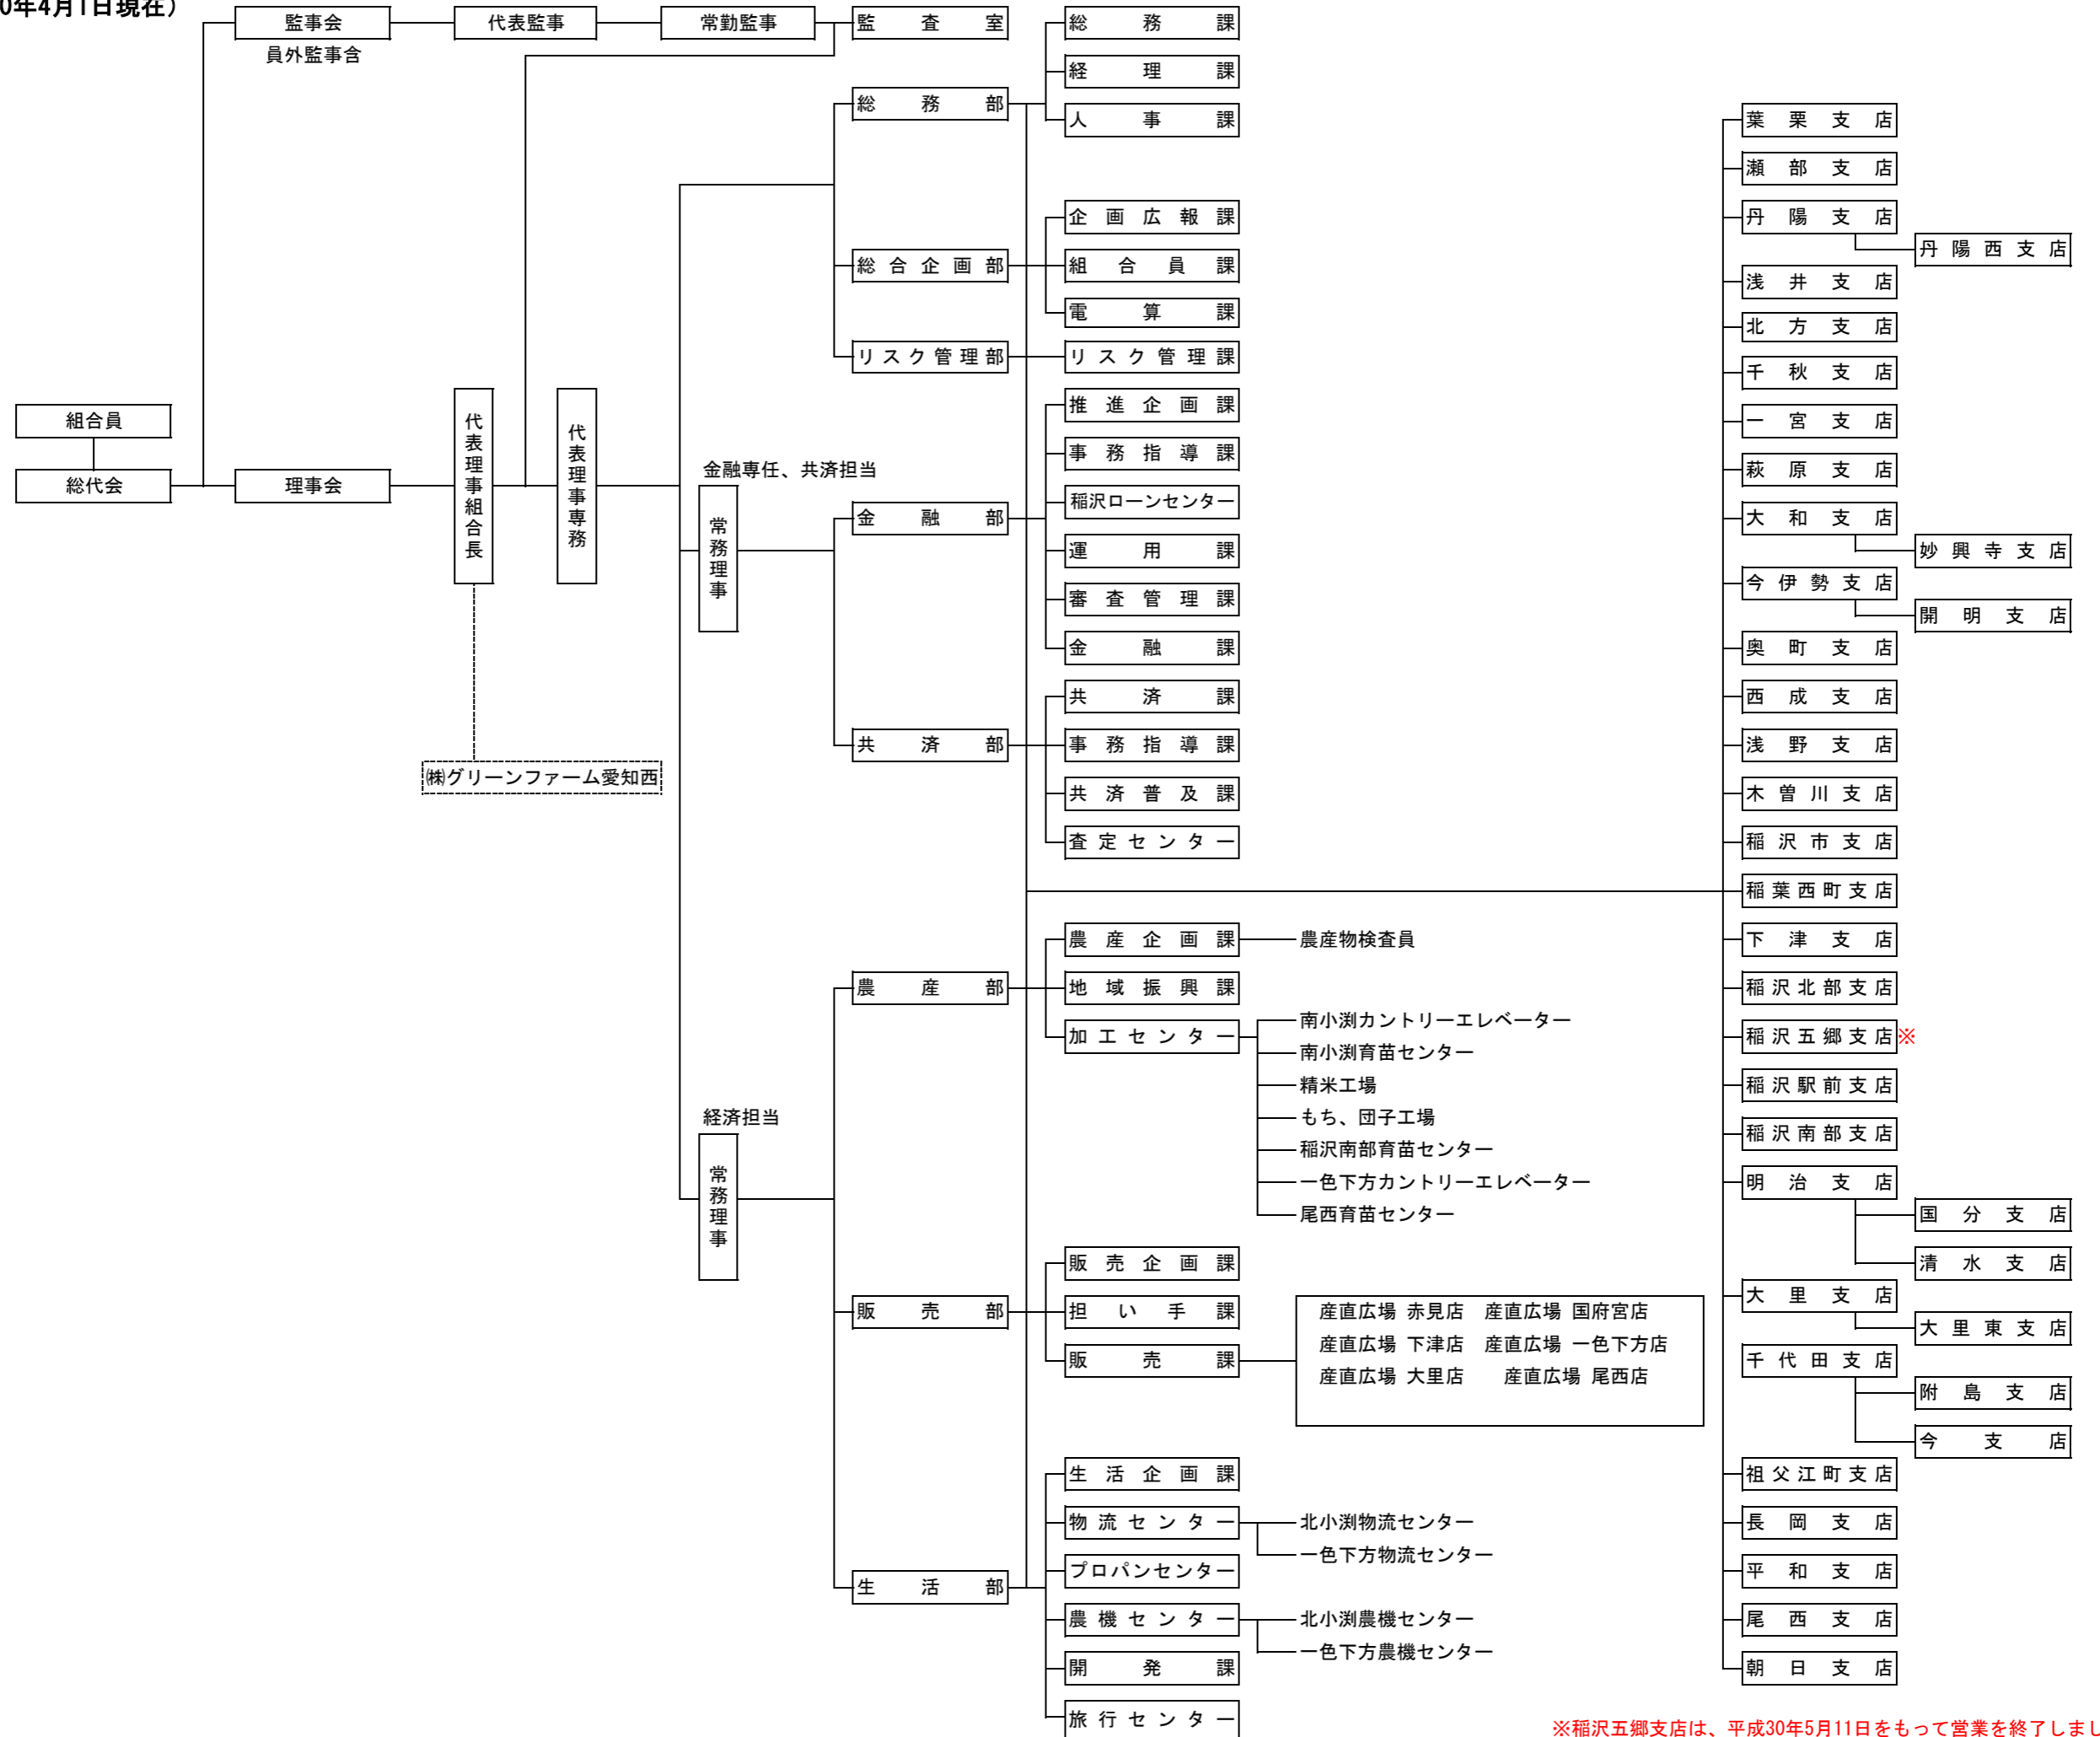

組織機構図 (平成30年4月1日現在)

※稲沢五郷支店は、平成30年5月11日をもって営業を終了しました。