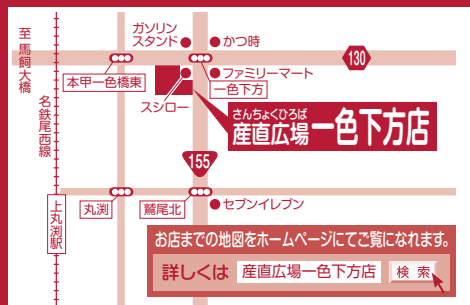

キャンペーン実施中

玄米5キロ以上お買い上げで「BOXティッシュ」プレゼント!!

店頭精米

当店では玄米ご購入のお客様に無料でサービスを致します。
白米の他に、分つき・上白等もお選びいただけます。

産直野菜大集合

地元生産者が毎朝とれたて
新鮮な旬の野菜を
多数販売しています。

産直広場 一色下方店

稲沢市一色下方町218番1

TEL (0587) 36-6780

定休日 毎週水曜日

営業時間 / 9:00~18:30

当店の表示価格は税込となっています。

産直広場 全店JAカードのご利用で5%OFF実施中!